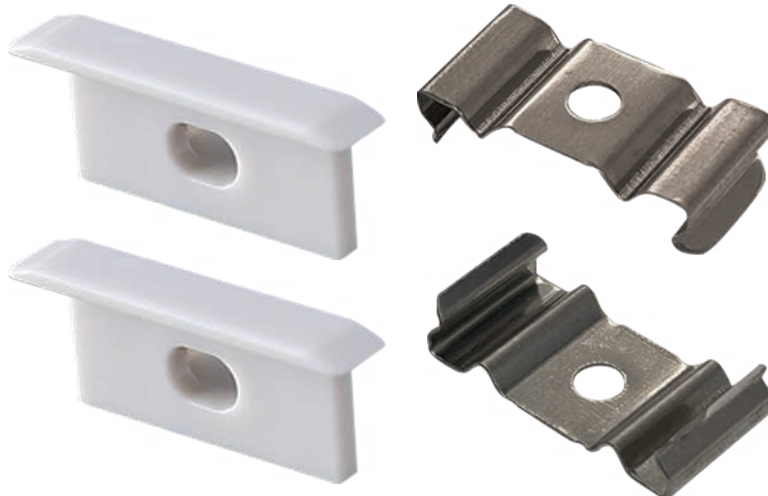

KIT DE INSTALACION PARA PERFIL DE ALUMINIO DE PISO

WPE-005

12 JUL 2024

N/A

WINLED
Más que Iluminación

ESPECIFICACIONES

ACCESORIO

28x11x21.3mm

PESO KIT: 0g.

ALUMINIO + PC

OPERACIÓN: -10 A 40°C

IP20

VIDA ÚTIL: 30,000h

Accesorio para perfil de aluminio de piso, su función principal es sujetar y proteger el perfil con su tira.
Bolsa incluye 10 tapas y 10 clips para sujetar.