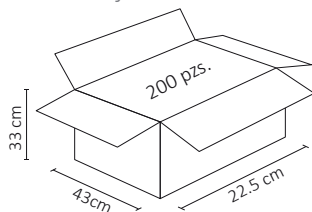

Caja Master

Empaque