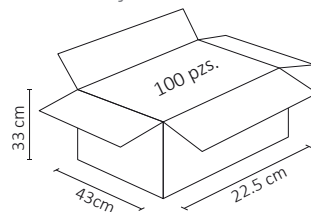

Caja Master

Empaque