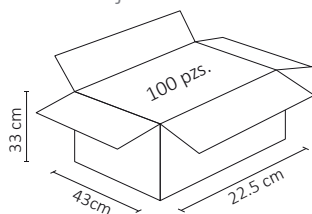

Placa SKIN FEEL, con textura agradable al tacto.
En color Negro de contacto telefónico.
Hechas de plástico ABS que garantiza la calidad.
Fácil de instalar, excelente calidad. Ideal para residencial y oficina.

Caja Master