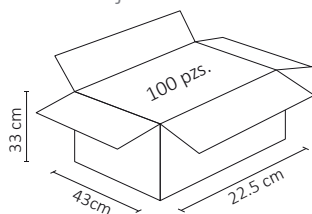

Placa SKIN FEEL, con textura agradable al tacto.
En color Negro de contacto sencillo y dos salidas USB tipo A y C.
Hechas de plástico ABS que garantiza la calidad.
Fácil de instalar, excelente calidad. Ideal para residencial y oficina.

Caja Master