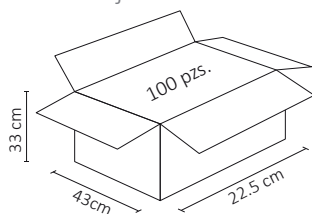

Placa SKIN FEEL, con textura agradable al tacto.
En color Negro de 3 interruptores de 3 vías.
Hechas de plástico ABS que garantiza la calidad.
Fácil de instalar, excelente calidad. Ideal para residencial y oficina.

Caja Master