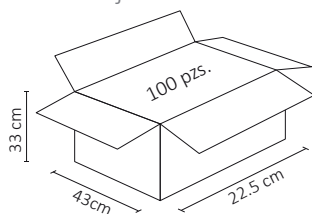

Placa SKIN FEEL, con textura agradable al tacto.
En color Negro de 1 interruptor de 3 vías.
Hechas de plástico ABS que garantiza la calidad.
Fácil de instalar, excelente calidad. Ideal para residencial y oficina.

Caja Master