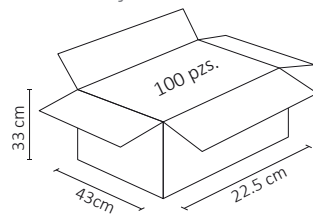

Placa SKIN FEEL, con textura agradable al tacto.

En color Oro red lan.

Hechas de policarbonato y hierro galvanizado que garantiza la calidad.

Fácil de instalar, excelente calidad. Ideal para residencial y oficina.

Caja Master