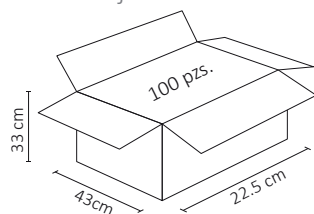

Placa SKIN FEEL, con textura agradable al tacto.
En color Oro de contacto sencillo y dos salidas USB tipo A y C.
Hechas de policarbonato y hierro galvanizado que garantiza la calidad.
Fácil de instalar, excelente calidad. Ideal para residencial y oficina.

Caja Master