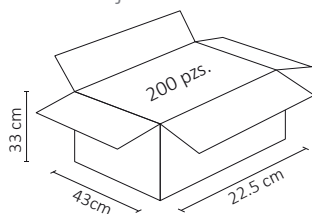

Caja Master

Empaque