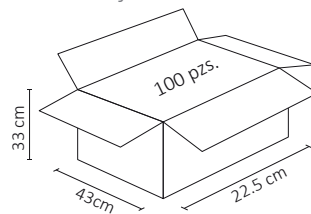

Caja Master

Empaque