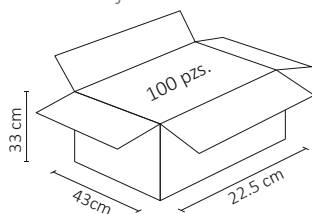

Placa SKIN FEEL, con textura agradable al tacto.
En color Gris Oxford de 3 interruptores de 3 vías.
Hechas de plástico ABS que garantiza la calidad.
Fácil de instalar, excelente calidad. Ideal para residencial y oficina.

Caja Master