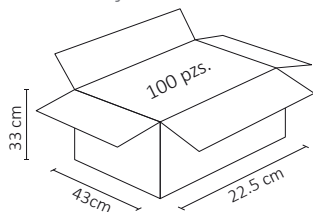

 PESO: 53gr.

 POLICARBONATO+HIERRO GALV.

 ATENUADOR: NO

 OPERACIÓN: -10 A 40°C

 IP20

Placa negra de 1 interruptor 3 vías, con apagador de policarbonato y hierro galvanizado. Fácil de instalar, excelente calidad. Ideal para residencial, comercio y oficina.

VISTA 3D

Caja Master

Empaque