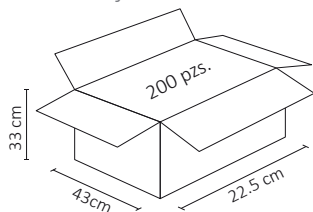

ESPECIFICACIONES

PLACA

75x118mm

PESO: 62gr.

POLICARBONATO+HIERRO GALV.

ATENUADOR: NO

OPERACIÓN: -10 A 40°C

IP20

Placa blanca de tapa ciega. Fácil de instalar, excelente calidad.
Ideal para residencial, comercio y oficina.

VISTA 3D

Caja Master

Empaque