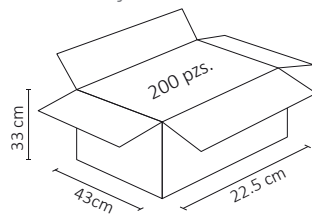

ESPECIFICACIONES

	PLACA
	N/A
	N/A
	77x124mm
	PESO: 89gr.
	ACERO INOX+PC+HIERRO GALV.
	ATENUABLE: NO
	OPERACIÓN: -10 A 40°C
	IP20

Placa metálica plateada de tapa ciega, fácil de instalar, excelente calidad. Ideal para residencial, comercio y oficina.

VISTA 3D

Caja Master

Empaque