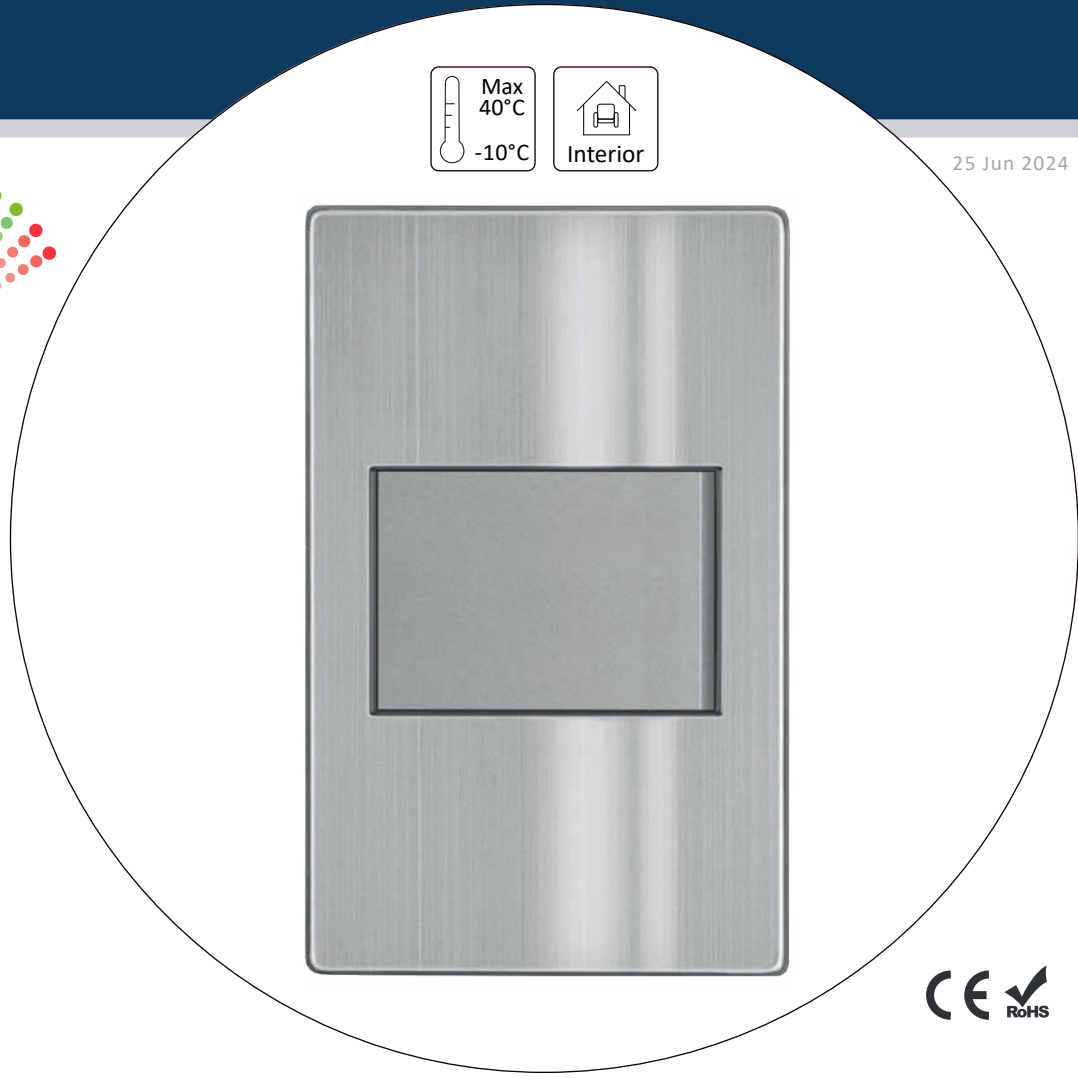

ESPECIFICACIONES

	PLACA
	N/A
	N/A
	77x124mm
	PESO: 89gr.
	ACERO INOX+PC+HIERRO GALV.
	ATENUABLE: NO
	OPERACIÓN: -10 A 40°C
	IP20

Placa metálica plateada de tapa ciega, fácil de instalar, excelente calidad. Ideal para residencial, comercio y oficina.

VISTA 3D

Caja Master

Empaque