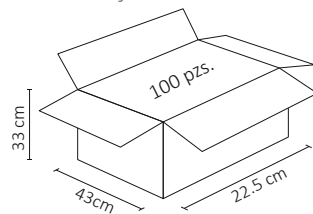

PLACA DE CONTACTO COXIAL PARA TELEVISIÓN

APL-110

ESPECIFICACIONES

	PLACA
	N/A
	N/A
	77x124mm
	PESO: 94gr.
	ACERO INOX.+PC+HIERRO GALV.
	ATENUABLE: NO
	OPERACIÓN: -10 A 40°C
	IP20

VISTA 3D

25 Jun 2024

Placa metálica plateada de contacto coaxial para televisión de acero inoxidable, fácil de instalar, excelente calidad. Ideal para residencial, comercio y oficina.

Caja Master

Empaque