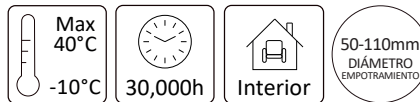

 90-260~50/60Hz

 FP > 0.7

 330 LÚMENES

 APERTURA: 120°

 6500K BLANCO FRÍO

 IRC - REND. COLOR > 80

 SMD

 D. 118mmx25mm

 Emp. 50/110mm

 ALUM. + PLÁSTICO + VIDRIO

 ATENUABLE: NO

 OPERACIÓN: -10 A 40°C

 IP22

VIDA ÚTIL: 30,000

*Empotramiento ajustable

Por su ángulo ajustable, es ideal para varias medidas de bote, plafón o registro. Cubre perfectamente el bote integral. Casi 80% de ahorro energético, emite un flujo de luz uniforme, que permite crear ambientes decorativos modernos y luminosos.