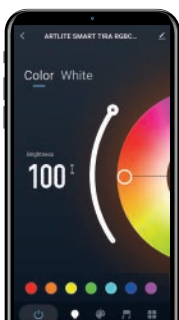

# TIRA LED SMART RGB Y BLANCOS DINÁMICOS 24W KIT ELIMINADOR Y CONTROLADOR

# ASM-001

01 abril 2024

EN CONDICIONES NORMALES

Conéctanos con:

\*Incluye 1 controlador y 1 driver.

Intensidad y temperatura de color

Cambia la temperatura de color

Escenas recomendadas

Luces al ritmo de tu música

Organiza tus horas de encendido y apagado

Cronómetro, cuenta regresiva

Crea tu plan semanal, hora de dormir y de despertar

\*APP disponible para sistemas IOS Y ANDROID.

\*Requiere conexión a internet mediante red Wi-Fi 2.4GHz.