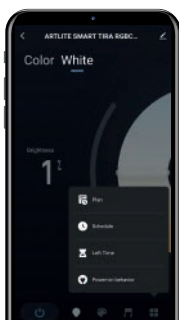

# TIRA LED SMART RGB Y BLANCOS DINÁMICOS 24W KIT ELIMINADOR Y CONTROLADOR

# ASM-001

01 abril 2024

EN CONDICIONES NORMALES

Conéctanos con:

\*Incluye 1 controlador y 1 driver.

Intensidad y temperatura de color

Cambia la temperatura de color

Escenas recomendadas

Luces al ritmo de tu música

Organiza tus horas de encendido y apagado

Cronómetro, cuenta regresiva

Crea tu plan semanal, hora de dormir y de despertar

\*APP disponible para sistemas IOS Y ANDROID.

\*Requiere conexión a internet mediante red Wi-Fi 2.4GHz.