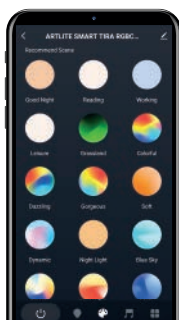

# TIRA LED SMART RGB Y BLANCOS DINÁMICOS 24W KIT ELIMINADOR Y CONTROLADOR

# ASM-001

01 abril 2024

EN CONDICIONES NORMALES

Conéctanos con:

\*Incluye 1 controlador y 1 driver.

Intensidad y temperatura de color

Cambia la temperatura de color

Escenas recomendadas

Luces al ritmo de tu música

Organiza tus horas de encendido y apagado

Cronómetro, cuenta regresiva

Crea tu plan semanal, hora de dormir y de despertar

\*APP disponible para sistemas IOS Y ANDROID.

\*Requiere conexión a internet mediante red Wi-Fi 2.4GHz.