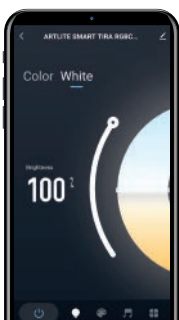

# TIRA LED SMART RGB Y BLANCOS DINÁMICOS 24W KIT ELIMINADOR Y CONTROLADOR

# ASM-001

01 abril 2024

EN CONDICIONES NORMALES

Conéctanos con:

\*Incluye 1 controlador y 1 driver.

Intensidad y temperatura de color

Cambia la temperatura de color

Escenas recomendadas

Luces al ritmo de tu música

Organiza tus horas de encendido y apagado

Cronómetro, cuenta regresiva

Crea tu plan semanal, hora de dormir y de despertar

\*APP disponible para sistemas IOS Y ANDROID.

\*Requiere conexión a internet mediante red Wi-Fi 2.4GHz.