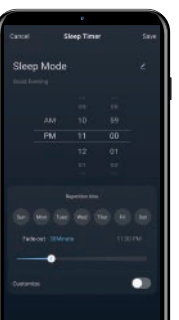

Luces al ritmo de tu música

Organiza tus horas de encendido y apagado

Cronómetro, cuenta regresiva

Crea tu plan semanal, hora de dormir y de despertar

\*APP disponible para sistemas IOS Y ANDROID.

\*Requiere conexión a internet mediante red Wi-Fi 2.4GHz.