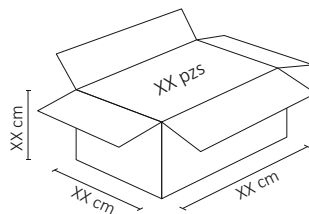

FP > 0.95

3,400 LÚMENES

APERTURA: 120°

6500K BLANCO FRÍO

IRC - REND. COLOR > 80

216PCS SMD2835

595x595x30mm

PESO: XXkg.

59.5 cm

3 AÑOS GARANTÍA