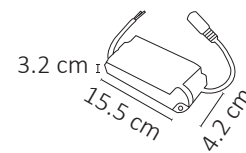

FP > 0.95

3,400 LÚMENES

APERTURA: 120°

6500K BLANCO FRÍO

IRC - REND. COLOR > 80

216PCS SMD2835

595x595x30mm

PESO: XXkg.

ALUMINIO + POLICARBONATO

ATENUABLE: NO

OPERACIÓN: -10 A 40°C

IP20

VIDA ÚTIL: 40,000

Funciona para iluminación directa, diferentes aplicaciones para interiores. Su diseño es innovador y muy delgado (slim) permitiendo una fácil instalación. Incluye Driver.

59.5 cm

3 AÑOS GARANTÍA