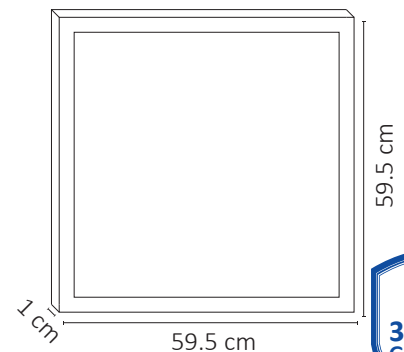

FP > 0.95

3,400 LÚMENES

APERTURA: 120°

6500K BLANCO FRÍO

IRC - REND. COLOR > 80

216PCS SMD2835

595x595x30mm

PESO: XXkg.

59.5 cm

3 AÑOS GARANTÍA