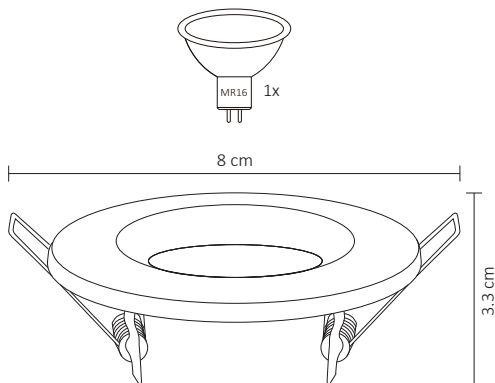

EMPOTRABLE DIRIGIBLE ARO METÁLICO BLANCO INTERIOR BASE MR16

El complemento decorativo para lámpara MR16.
En un elegante color blanco, con la posibilidad de ser dirigido.

ESPECIFICACIONES

#	ADE-105
💡	DECORATIVO
W	N/A
⚡	N/A
🔌	N/A
☀️	N/A
360°	N/A
🌈	N/A
🌈	N/A
🔌	BASE MR16
📏	80x33mm
🏋️	PESO: 5gr.
💎	METAL
🕒	ATENUABLE: NO
🌡️	OPERACIÓN: -10 A 40°C
💧	IP20