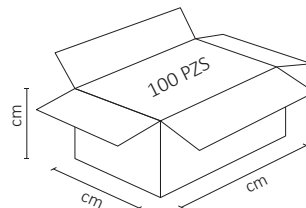

EMPOTRABLE DIRIGIBLE ARO METÁLICO BLANCO INTERIOR BASE MR16

El complemento decorativo para lámpara MR16.
En un elegante color blanco, con la posibilidad de ser dirigido.

ESPECIFICACIONES

#	ADE-105
💡	DECORATIVO
W	N/A
⚡	N/A
🔌	N/A
☀️	N/A
360°	N/A
🌈	N/A
🌈	N/A
🔌	BASE MR16
📏	80x33mm
🏋️	PESO: 5gr.
💎	METAL
🕒	ATENUABLE: NO
🌡️	OPERACIÓN: -10 A 40°C
💧	IP20